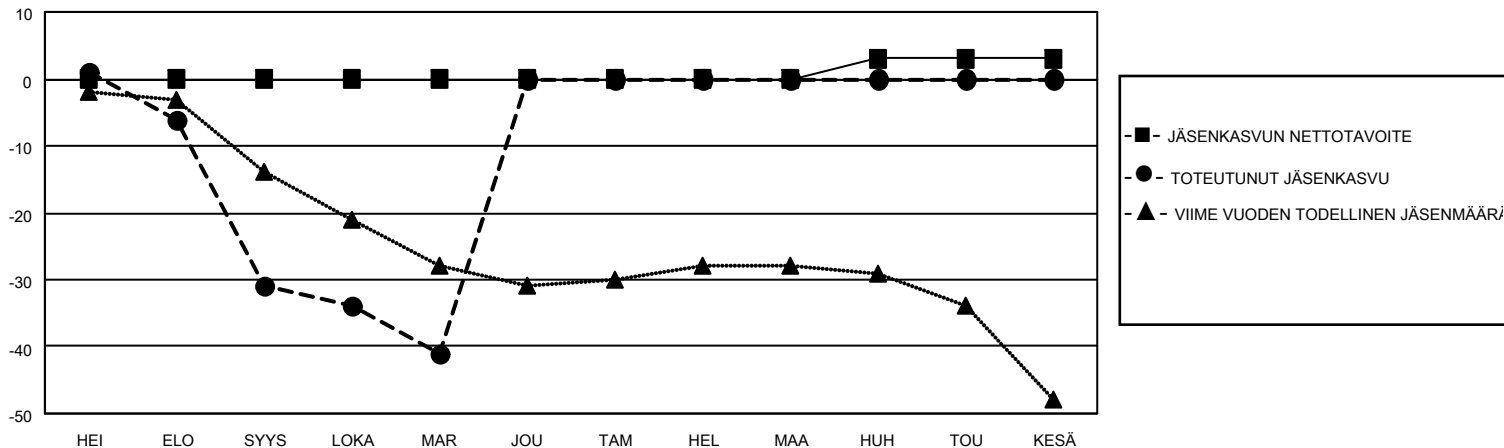

MONTHLY MEMBERSHIP PROGRESS REPORT

SIJAINTI FINLAND

District 107 O

Results as of: 11/30/2021

Klubit				jäsentä			
TULOKSET 2021-2022				TULOKSET 2021-2022			
NELJÄNNES	UUDEN KLUBIN TAVOITE	UUDET KLUBIT	LOPETETUT KLUBIT	NELJÄNNES	JÄSENKASVUN NETTOTAVOITE	TOTEUTUNUT JÄSENKASVU	POISTETUT JÄSENET (mukaan lukien siirrot)
HEI/ELO/SYYS	0	0	2	HEI/ELO/SYYS	0	7	36
LOKA/MAR/JOU	0	0	0	LOKA/MAR/JOU	0	8	18
TAM/HEL/MAA	0	0	0	TAM/HEL/MAA	0	0	0
HUH/TOU/KESÄ	1	0	0	HUH/TOU/KESÄ	3	0	0

TAVOITTEET JA UUDET KLUBIT, KUMULATIIVINEN

TAVOITTEET JA JÄSENET, KUMULATIIVINEN

LAKKAUTETUT KLUBIT: 2

ERONNEET JÄSENET

KUOLLUT	4
KLUBI LAKKAUTETTU	18
MUU	32
YHTEENSÄ	54

8 CLUBS OF 54 LISÄNNYT YHDEN TAI USEAMMAN UUTTA JÄSENTÄ